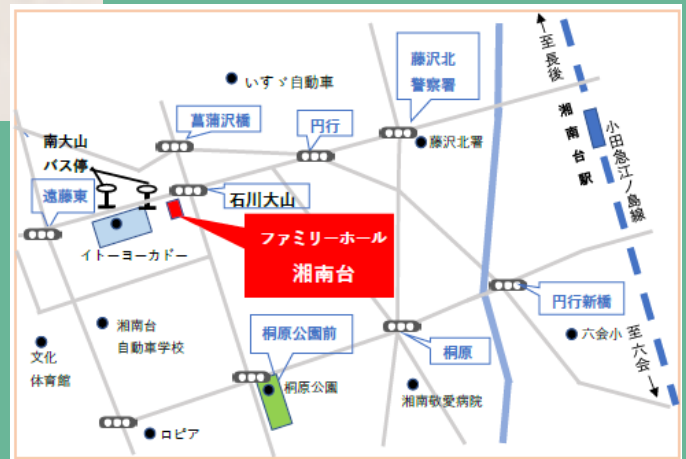

電話連絡の上

10時~16時の間で

随時お預かりいたします

ガラスケース

1,000円

どなたでも
持込み
可能です

ファミリーホール湘南台

藤沢市石川 6-1-5